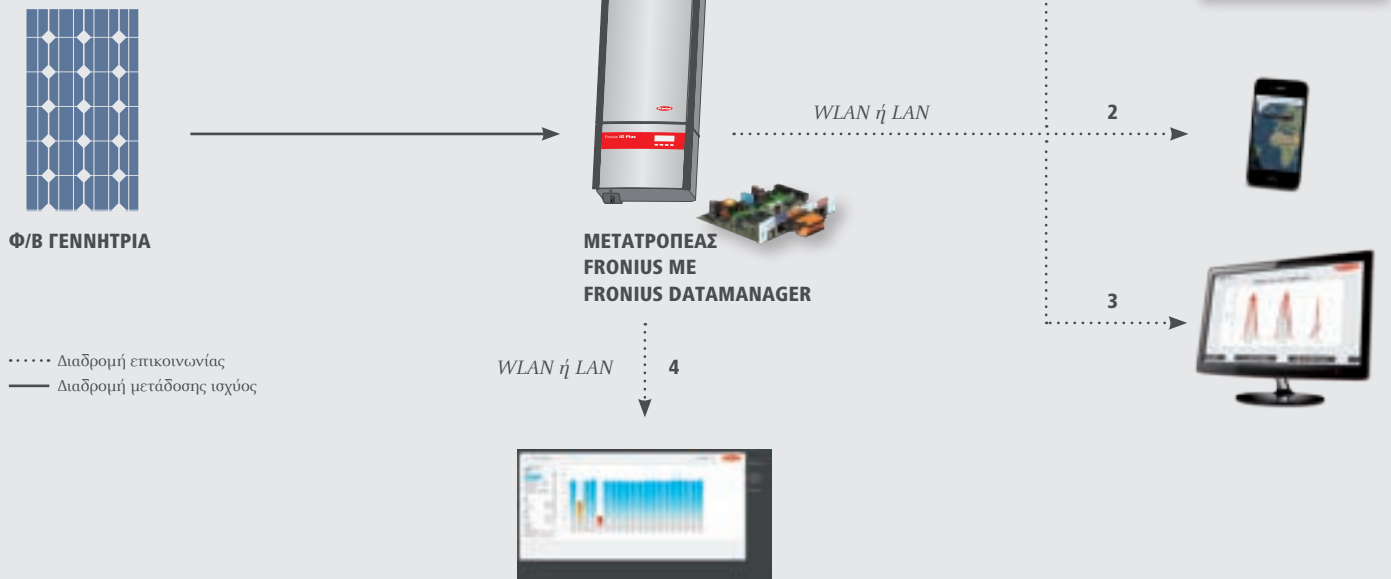

ΑΠΛΗ ΟΠΤΙΚΟΠΟΙΗΣΗ

1. FRONIUS SOLAR.WEB

/ Εάν το επιθυμείτε, υπάρχει δυνατότητα αυτόματης αποστολής όλων των δεδομένων στην πλατφόρμα Internet, Fronius Solar.web. Έτσι είναι δυνατή η εμφάνιση των δεδομένων σε πραγματικό χρόνο, καθώς και των δεδομένων αρχείου ανά πάσα στιγμή μέσω Internet.

Προϋποθέσεις: Ενεργή σύνδεση στο Internet, πρόγραμμα περιήγησης στο Internet (π.χ. Microsoft Internet Explorer 9.0, Firefox 4 ή παρόμοιο), εγγραφή της φωτοβολταϊκής εγκατάστασης στο Fronius Solar.web.

2. FRONIUS SOLAR.WEB APP

/ Με την έκδοση του Fronius Solar.web για κινητό τηλέφωνο, μπορείτε να βλέπετε συνεχώς τις ενεργειακές αποδόσεις της φωτοβολταϊκής εγκατάστασής σας, ακόμα και όταν βρίσκεστε καθ' οδόν.

Προϋποθέσεις για τα προϊόντα της Apple: iPhone, iPod και iPad με λειτουργικό σύστημα iOS 4.2 ή μεταγενέστερη έκδοση.

Προϋποθέσεις για Android Smartphone: Λογισμικό: Android 2.1 (Eclair) ή μεταγενέστερη έκδοση.

/ Σε φωτοβολταϊκές εγκαταστάσεις με πολλούς μετατροπείς απαιτείται μόνο ένα Fronius Datamanager. Στους υπόλοιπους μετατροπείς απαιτείται η λειτουργία Com Card (ενσωματωμένη ή μέσω Fronius Com Card). Σε φωτοβολταϊκές εγκαταστάσεις με έναν μετατροπέα δεν απαιτείται λειτουργία Com Card.

/ Το Fronius Datamanager είναι συμβατό με όλους τους μετατροπείς (εξαιρείται ο Fronius IG TL και ο Fronius Agilo). Στους μετατροπείς Fronius Galvo και Fronius Symo το Fronius Datamanager είναι ενσωματωμένο εργοστασιακά. Σε ήδη εγκατεστημένους μετατροπείς είναι δυνατή ανά πάσα στιγμή η εκ των υστέρων τοποθέτηση του Fronius Datamanager. Ανάλογα με τον μετατροπέα θα πρέπει να επιλεγεί η κατάλληλη έκδοση του Fronius Datamanager.

3. FRONIUS SOLAR.TV

/ Μέσω της δωρεάν ηλεκτρονικής πύλης Fronius Solar.TV είναι δυνατή η συνοπτική παρουσίαση πολλών τιμών φωτοβολταϊκών εγκαταστάσεων σε δημόσιο χώρο, με αποτελεσματικό τρόπο για τη διαφήμισή σας.

Προϋποθέσεις: Ενεργή σύνδεση στο Internet, πρόγραμμα περιήγησης στο Internet (π.χ. Microsoft Internet Explorer 9.0, Firefox 4 ή παρόμοιο), πλήρης υποστήριξη JavaScript.

4. ΤΟΠΟΘΕΣΙΑ ΤΟΥ FRONIUS DATAMANAGER ΣΤΟ WEB: ΜΕΣΩ LAN Ή WLAN

/ Για την ταχεία ανταλλαγή πληροφοριών περισσότερων χρηστών σε ένα τοπικό δίκτυο, το Fronius Datamanager διαθέτει δική του τοποθεσία Web.

Προϋποθέσεις: Πρόγραμμα περιήγησης στο Internet (π.χ. Microsoft Internet Explorer 9.0, Firefox 4 ή παρόμοιο), σταθερός/φορητός υπολογιστής στο ίδιο δίκτυο με το Fronius Datamanager (π.χ. μέσω LAN/WLAN).

/ Perfect Welding / Solar Energy / Perfect Charging

ΤΡΕΙΣ ΕΤΑΙΡΙΚΟΙ ΚΛΑΔΟΙ, ΕΝΑ ΚΟΙΝΟ ΠΑΘΟΣ: ΜΕΤΑΤΟΠΙΖΟΥΜΕ ΣΤΗΝ ΠΡΑΞΗ ΤΑ ΟΡΙΑ ΤΟΥ ΕΦΙΚΤΟΥ.